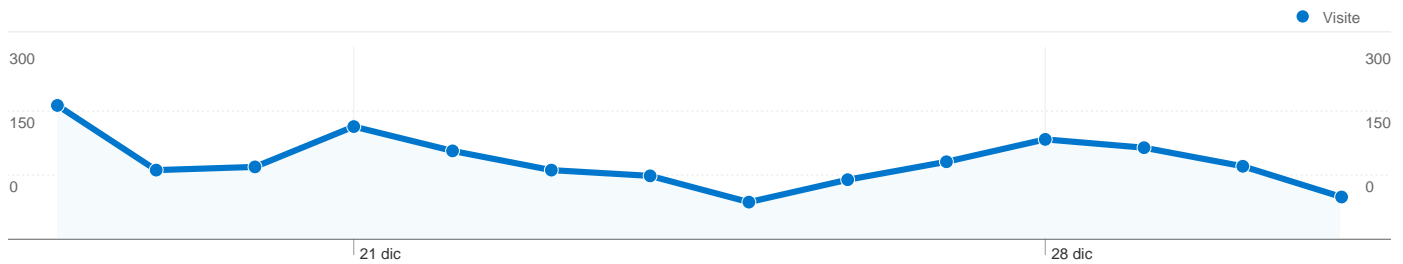

Risoluzioni dello schermo

Rispetto a: Sito

1.702 visite provenienti da 37 risoluzioni dello schermo

Uso del sito

Visite 1.702 % del totale del sito: 100,00%	Pagine/Visita 4,83 Media sito: 4,83 (0,00%)	Tempo medio sul sito 00:02:10 Media sito: 00:02:10 (0,00%)	% visite nuove 25,38% Media sito: 25,38% (0,00%)	Frequenza di rimbalzo 34,55% Media sito: 34,55% (0,00%)
--	--	---	---	--

Risoluzione dello schermo	Visite	Visite	Visite
1280x800	606	35,61%	
1024x768	379	22,27%	
1440x900	174	10,22%	
1280x1024	102	5,99%	
1920x1080	81	4,76%	
1366x768	80	4,70%	
1920x1200	54	3,17%	
1680x1050	52	3,06%	
1152x864	23	1,35%	
1600x900	20	1,18%	
1024x640	18	1,06%	
1280x960	12	0,71%	
1280x720	11	0,65%	
320x396	10	0,59%	
1024x600	9	0,53%	
800x600	9	0,53%	
1280x2048	7	0,41%	
1280x768	7	0,41%	
1360x768	7	0,41%	
1536x864	6	0,35%	
2560x1440	6	0,35%	
1152x720	4	0,24%	
1400x1050	4	0,24%	
1600x1024	4	0,24%	

■ 1126x704	3	0,18%
■ 800x480	3	0,18%
■ 1106x829	1	0,06%
■ 1192x670	1	0,06%
■ 1249x702	1	0,06%
■ 1360x765	1	0,06%
■ 1365x1024	1	0,06%
■ 1600x1200	1	0,06%
■ 1707x1067	1	0,06%
■ 240x320	1	0,06%
■ 360x640	1	0,06%
■ 768x528	1	0,06%
■ 853x683	1	0,06%