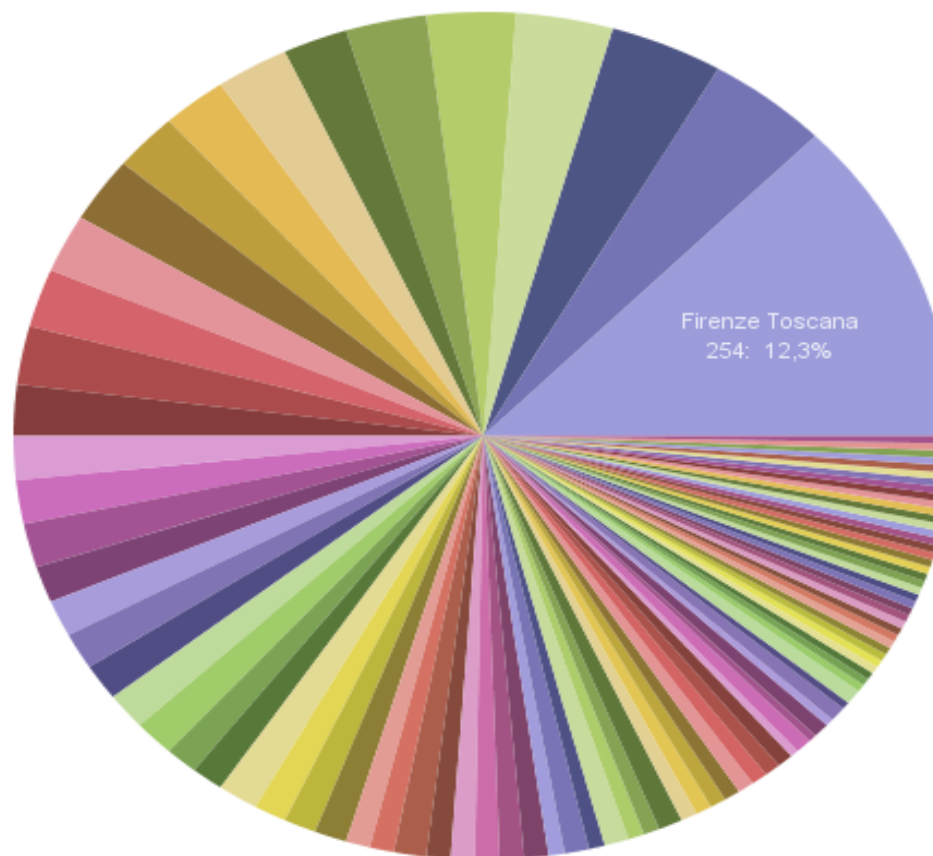

Localita' (moderna)

Click to select,  
Ctrl-Click: multiple  
Shift-Click: range

Occorrenze (aggregate)

Disks colored by Localita' (moderna)

Tavola 1: Bubble Chart Occorrenze Decameron (Many Eyes visualizzazione dinamica)

<http://www-958.ibm.com/v/118132>

**Legend**

Click to select,  
Ctrl-Click: multiple  
Shift-Click: range

Firenze Toscana	254
Palermo Sicilia	88
Marsiglia Francia	77
Stra Lombardia	70
Bologna Emilia Rom...	66
Anversa Belgio set...	55
Saludeco Rimini Emi...	49
Procida Napoli Cam...	48
Val di Magra Tosca...	48
Roma Lazio	47
Pavia Lombardia	50
Iran Teheran	46
Prato Toscana	44
Parigi	44
Napoli Campania	42
Milano Lombardia	37
Parigi riunire	34
Chiarenza Ravenn...	31
Saluzzo Cuneo Pie...	31
Imola Bologna Emili...	29
Genova Liguria	28
Piacenza Emilia Ro...	28
Cipro Grecia	27

**Occorrenze (aggregate). Total=2.063**

To highlight or find totals,  
click or control-click.

**Tavola 2: Pie Chart Occorrenze Decameron (Many Eyes visualizzazione dinamica)**

<http://www-958.ibm.com/v/124300>