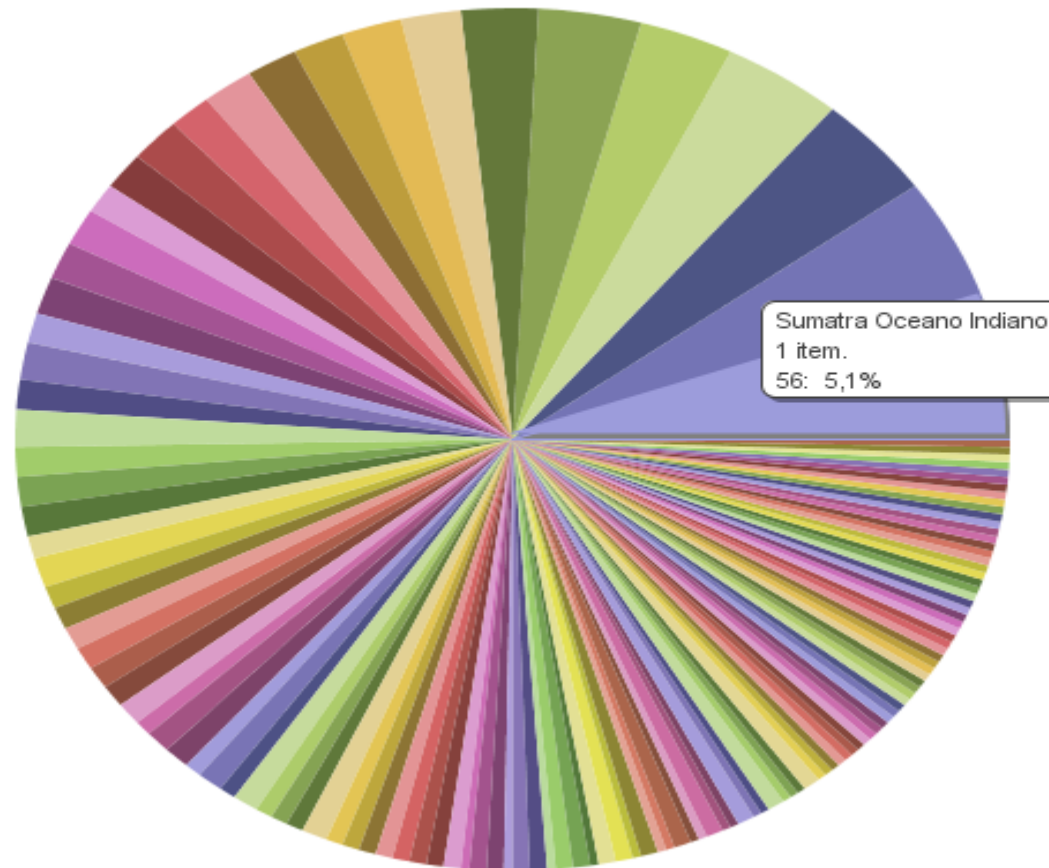

Legend

Click to select,
Ctrl-Click: multiple
Shift-Click: range

Sumatra Oceano In...	56
Ulan Bator Mongoli...	53
Malabar Melibar Indi...	43
Teheran Iran	42
Hang Tcheu Qinghai	36
Wenzhou Cina meri...	34
Mumbai India	29
Pechino Repubblica...	23
Pegu Birmania	19
Venezia Veneto Italia	19
Cairo Egitto	18
Siven Tcheu L'cbu ...	18
Stretto Golfo di Om...	17
Monti Khorosan Oir...	17
Kiangsu Jiansu Na...	15
Xinjiang Kashgar U...	15
Santo Sepolcro Ge...	15
Sri Jayewardanap...	15
Baldac Bagdad Iraq	14
Linfen Shanxi Cina	14
Karaikal Chesmaco...	14
Giappone	14
Golfo di Aden Oce...	13

Occorrenze (aggregate). Total=1.105

To highlight or find totals,
click or control-click.

Tavola 14: **Pie Chart Occorrenze Il Milione (Many Eyes visualizzaione dinamica)** <http://www-958.ibm.com/v/124310>