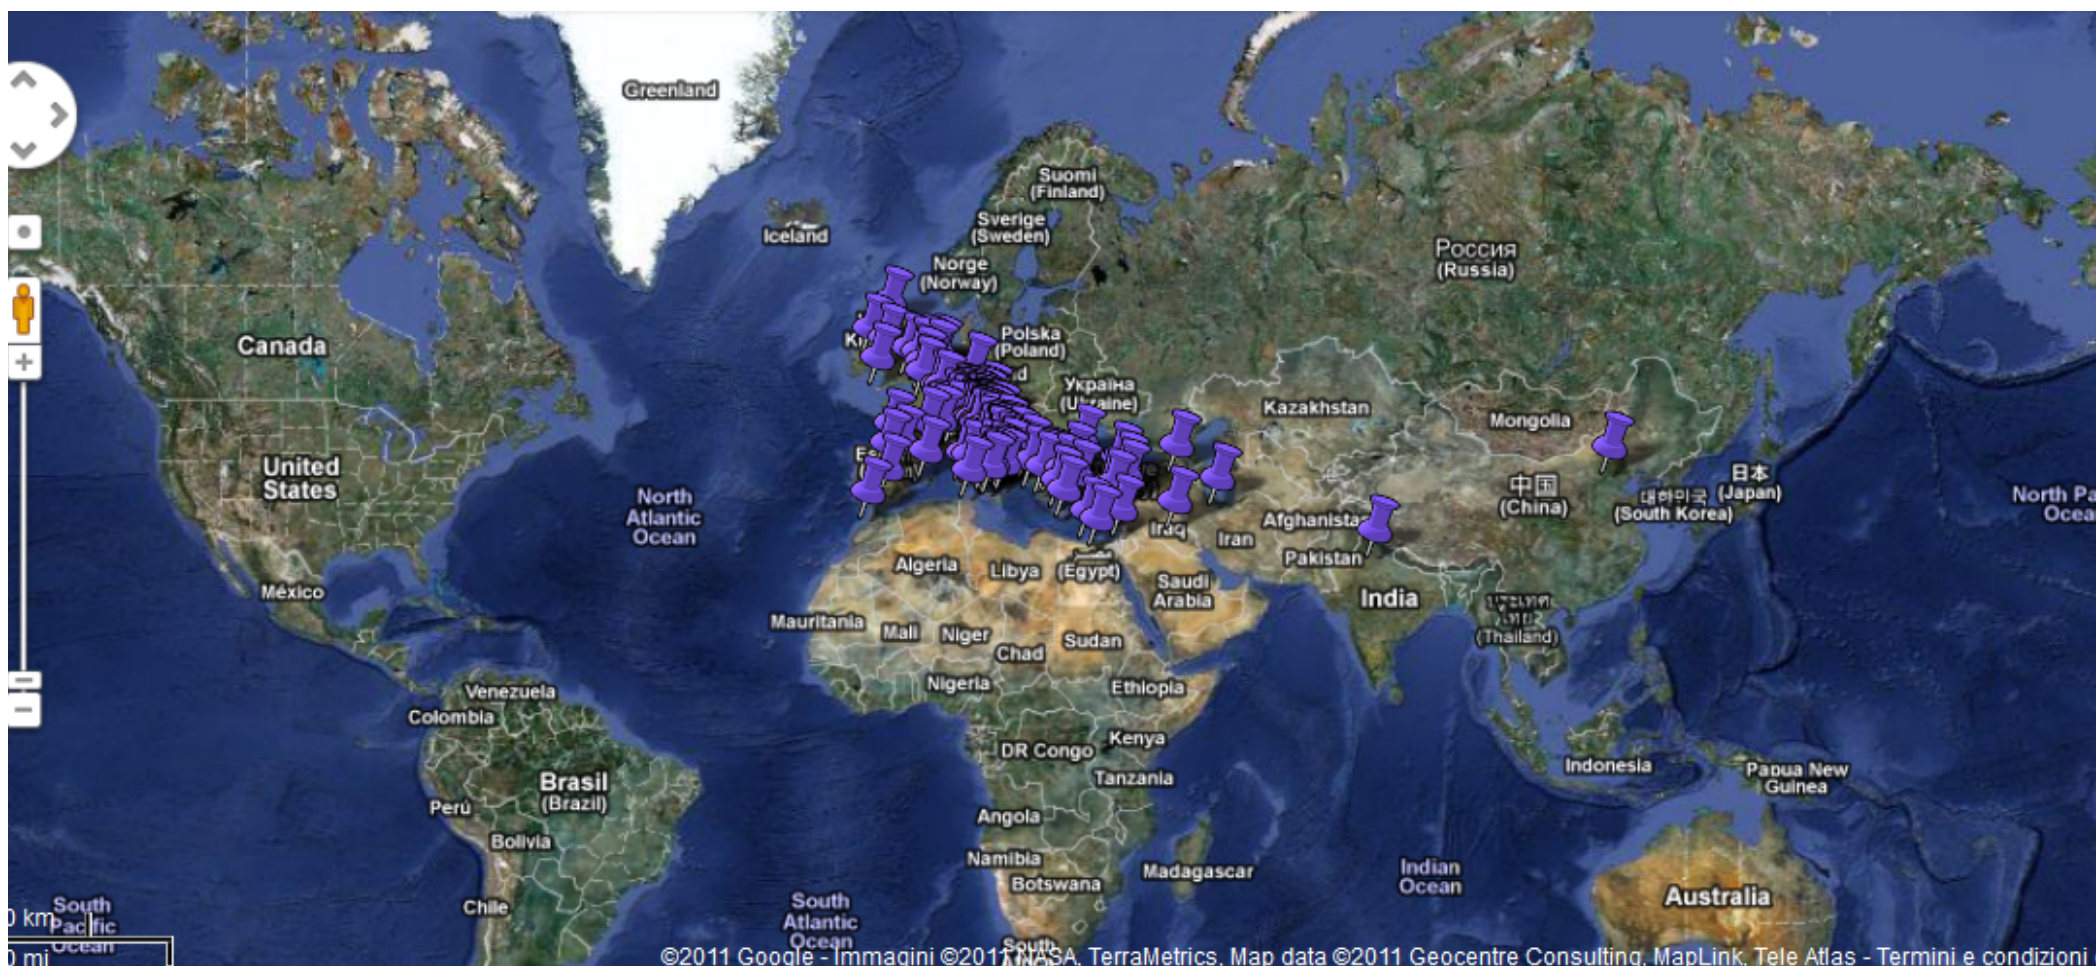

Tavola 11: Dati geografici Decameron Google Earth

Tavola 11\_bis: Dati geografici Decameron Google Maph

<http://maps.google.it/maps?ct=reset>

Tavola 12: Dati geografici Decameron ArcGis on line

<http://bit.ly/nlZ8bj>

**Localita' (moderna)**

Click to select,  
Ctrl-Click: multiple  
Shift-Click: range

- Sumatra Oceano Indiano
- Ulan Bator Mongolia Asia
- Malabar Melibar India merid
- Teheran Iran
- Hang Tcheu Qinghai
- Wenzhou Cina meridionale
- Mumbai India
- Pechino Repubblica Popolar
- Pegu Birmania
- Venezia Veneto Italia
- Cairo Egitto
- Siven Tcheu L'cbu Kiang Fu
- Stretto Golfo di Oman Golfo
- Monti Khorosan Oiran
- Kiangsu Jiansu Nanijing Cina
- Xinjiang Kashgar Urumqi Cir
- Santo Sepolcro Gerusalemme
- Sri Jayewardanapura Kotte
- Baldac Bagdad Iraq
- Linfen Shanxi Cina

Click to select,  
Ctrl-Click: multiple  
Shift-Click: range

Sumatra Oceano In...	56
Ulan Bator Mongoli...	53
Malabar Melibar Indi...	43
Teheran Iran	42
Hang Tcheu Qinghai	36
Wenzhou Cina meri...	34
Mumbai India	29
Pechino Repubblica...	23
Pegu Birmania	19
Venezia Veneto Italia	19
Cairo Egitto	18
Siven Tcheu L'cbu ...	18
Stretto Golfo di Om...	17
Monti Khorosan Oir...	17
Kiangsu Jiansu Na...	15
Xinjiang Kashgar U...	15
Santo Sepolcro Ge...	15
Sri Jayewardanap...	15
Baldac Bagdad Iraq	14
Linfen Shanxi Cina	14
Karaikal Chesmaco...	14
Giappone	14
Golfo di Aden Oce...	13